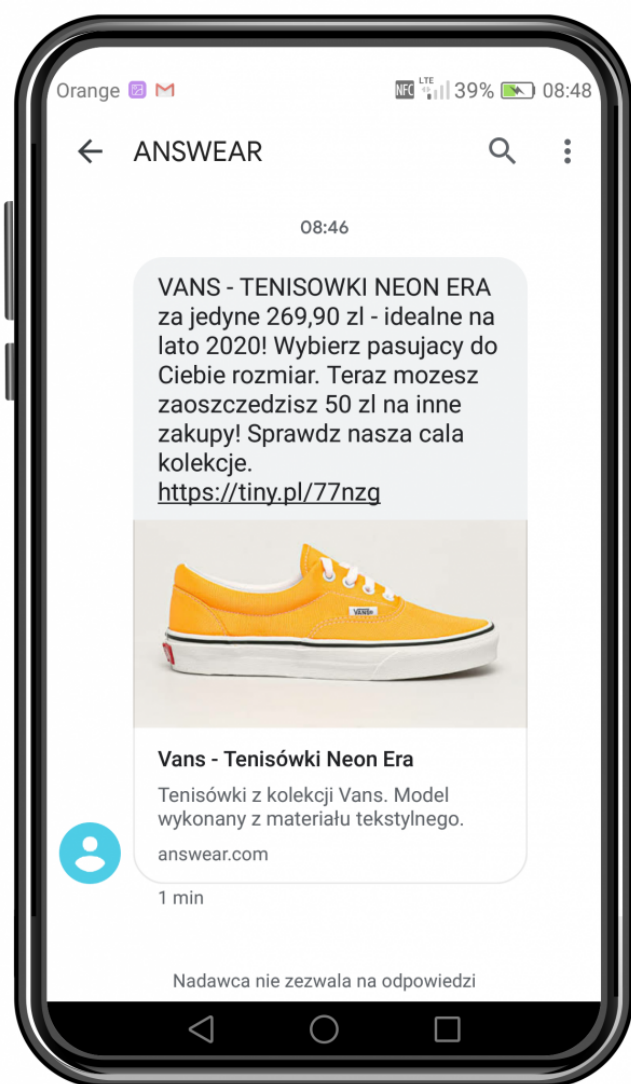

Cechy SMS

SMS-y posiadają także wiele cech, które są sobie różne i mogą przedstawiać inne warianty tej samej wiadomości, np. różne sposoby wyświetlania krótkich wiadomości tekstowych, w zależności od używanej aplikacji, czy posiadanego telefonu. W tym dziale opisaliśmy cechy krótkich wiadomości tekstowych i najważniejsze kwestie związane z ich wizualizacją oraz posługiwaniem się wiadomościami SMS w platformie.

Wizualizacja meta danych w SMS-ie

Coraz większa liczba smartfonów, posiada możliwość szerszej wizualizacji wiadomości SMS poprzez pobranie Meta danych z umieszczonego adresu URL. Ta funkcja jeszcze bardziej uatrakcyjniła skuteczność komunikacji krótkich wiadomości tekstowych.

To kolejny krok do wdrożenia tzw. SMS 2.0! Już teraz "część" aplikacji obsługujących wiadomości SMS np. "Wiadomości Google" w systemie Android, potrafi pobrać dodatkowe meta dane, jeśli w wiadomości zamieścimy link do strony internetowej. W grafice poniżej prezentujemy różnicę pomiędzy pobraną standardową wiadomością w aplikacji SMS a wiadomością w aplikacji posiadającej funkcję "czat" z możliwością pobierania dodatkowych Meta danych. Warto to wykorzystać biorąc pod uwagę, że coraz większa liczba aplikacji obsługuje SMS-y z dodatkowymi elementami, które uatrakcyjnią przekaz naszego komunikatu. Skala odczytywanych w ten sposób SMS-ów, jest na tyle duża, że zachęcamy do uwzględniania tej zewnętrznej funkcjonalności, podczas tworzenia kampanii marketingowych.

Najważniejsze funkcje i meta dane pobierane z linków:

- automatyczne pobieranie zdjęcie lub grafik,
- możliwość kliknięcia wyświetlonej grafiki oraz dodatkowych opisów,
- wyświetlenie tytułu i krótkiego opisu strony, do której prowadzi link URL.