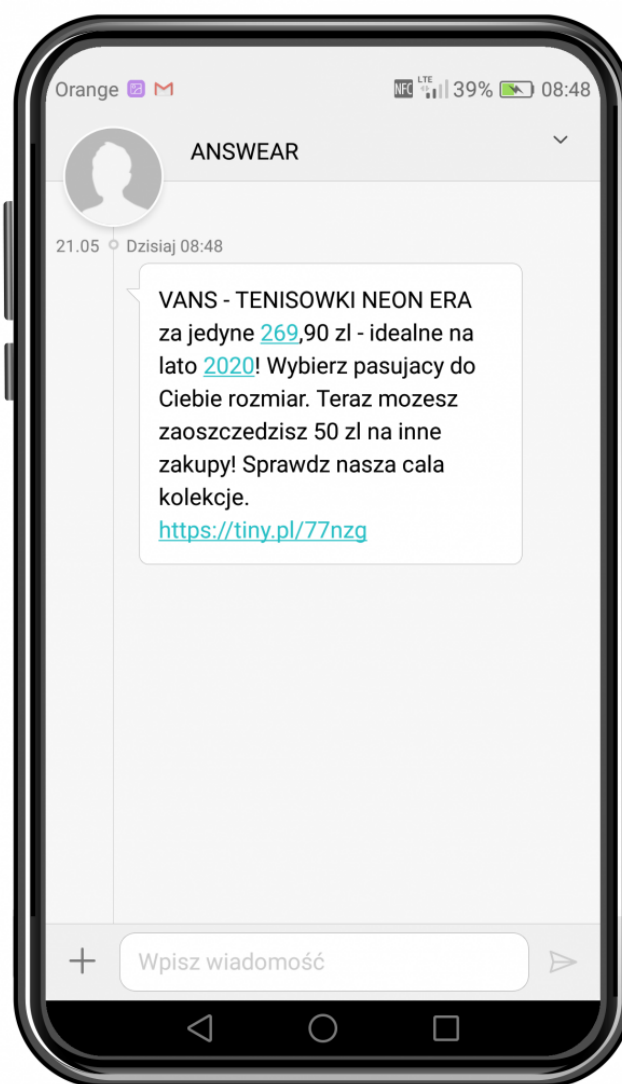

Prezentacja graficzna na przykładzie "Wiadomości Google" ma charakter poglądowy i może się różnić w zależności od aplikacji obsługującej SMS-y. Powyższa wizualizacja jest realnym przykładem pobrania meta danych ze sklepu internetowego, jednak nie stanowi żadnej oferty lub promocji przedstawionych produktów.